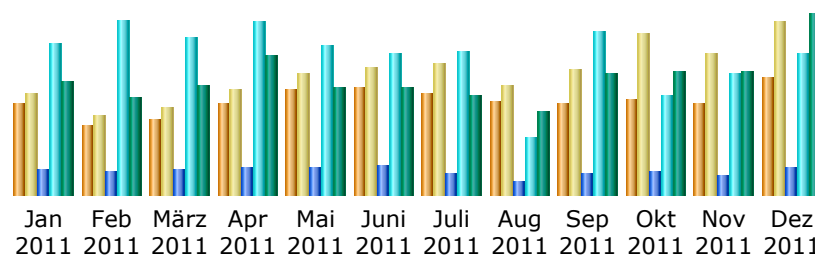

Jahresübersicht 2011

www.gdg-steinfeld.de

Monat	Unterschiedliche Besucher	Anzahl der Besuche	Seiten	Zugriffe	Bytes
Jan 2011	1195	1337	10349	63942	1.41 GB
Feb 2011	904	1049	9891	76566	1.21 GB
März 2011	998	1133	11006	67127	1.34 GB
Apr 2011	1199	1370	11432	73788	1.72 GB
Mai 2011	1383	1589	11287	63552	1.33 GB
Juni 2011	1400	1679	12074	59731	1.34 GB
Juli 2011	1318	1729	9125	61093	1.24 GB
Aug 2011	1220	1442	5426	24246	1.04 GB
Sep 2011	1196	1634	8856	69025	1.51 GB
Okt 2011	1248	2118	9509	41784	1.53 GB
Nov 2011	1208	1845	8454	51662	1.52 GB
Dez 2011	1551	2369	11481	59928	2.24 GB
Total	14820	19294	118890	712444	17.42 GB